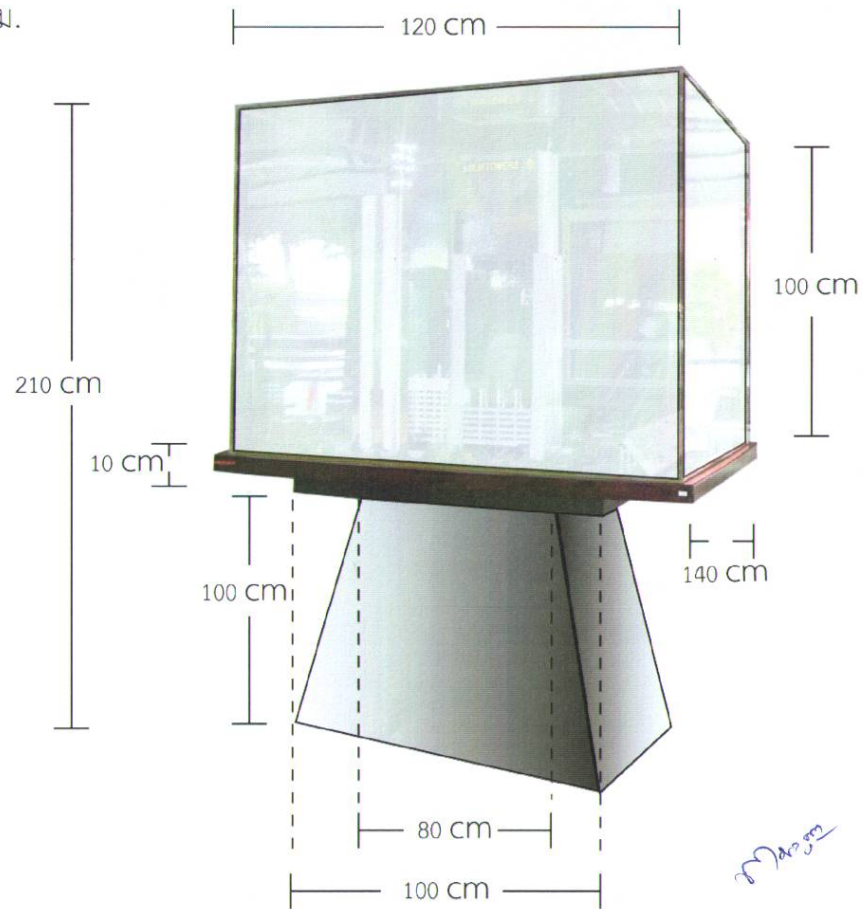

### บอร์ดแสดงสินค้า

- ไม้แข็งที่มีน้ำหนักเบาขนาด กว้าง x สูง x หนา = 122 x 244 x 3 ซม.

ไว้สำหรับบรรจุข้อมูลทางวัฒนธรรม

- ใช้ติดกับผนังห้อง

จำนวน 12 แผ่น

### ตู้กระจก

- ตู้ทำด้วยกระจกใสหนา 1.5 ซม.
- มีขนาด กว้าง x ยาว x สูง = 140 x 120 x 100 ซม.
- ฐานตู้ทำด้วยไม้เนื้อแข็งหรือวัสดุอื่นที่รับน้ำหนักได้คงทนถาวร
- มีไฟส่องสว่างมุมตู้ 4 มุม

จำนวน 5 ตู้

### ตู้กระจก

- ตู้ทำจากกระจกใสและไม้เนื้อแข็ง ทรงสี่เหลี่ยมสูง  
ขนาดตามภาพประกอบ
  - กระจกใสมีความหนา 1.5 ซม. ขนาด กว้าง x ยาว x สูง = 50 x 50 x 90 ซม.
  - มีทั้งหมด 4 ชั้น
  - ด้านบนประกอบด้วยแผ่นไม้อัดอย่างดี ปิดด้านบน  
ขนาด กว้าง x ยาว x สูง = 50 x 50 x 20 ซม.
  - มีไฟส่องสว่างด้านบน
  - ด้านล่างเป็นกล่องที่บิลักษณะเดียวกับด้านบน แต่มี  
ขนาด กว้าง x ยาว x สูง = 50 x 50 x 70 ซม.  
มีความแข็งแรงคงทนถาวร รับน้ำหนักได้เป็นอย่างดี
- \*หมายเหตุ แผ่นไม้สามารถใช้เป็นแผ่นอลูมิเนียมแทนได้

### ชั้นวางของติดผนัง

- ชั้นวางทำจากไม้เนื้อแข็ง
- ทรงหกเหลี่ยม ภายในเป็นช่องสามเหลี่ยมด้านเท่า
- ด้านละ 30 ซม. รวม 24 ช่อง
- ใช้สำหรับติดฝาผนัง

จำนวน 2 ตัว

LED 40 นิ้ว

ความละเอียดหน้าจอแบบ FULL HD

ความละเอียดมากถึง 1920 x 1080