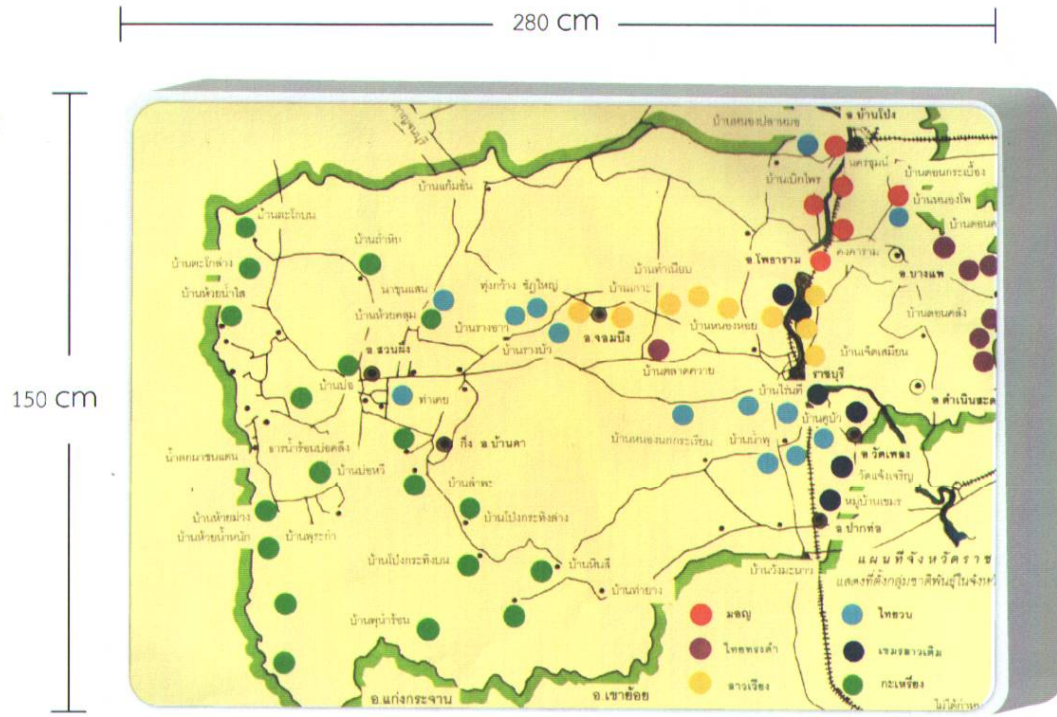

### ป้ายนิเทศแสดงข้อมูลชาติพันธุ์

- กล่องไฟอลูมิเนียมสีเหลี่ยมผืนผ้า  
ขนาด 280 x 150 ซม.
- ประกอบแผ่นกระจก  
หรือแผ่นอะคริลิกใสปิดด้านหน้า  
ภายในเป็นแผนที่แหล่งกลุ่ม  
ชาติพันธุ์ แสดงด้วยแผงไฟบังคับ

จำนวน 1 ชุด