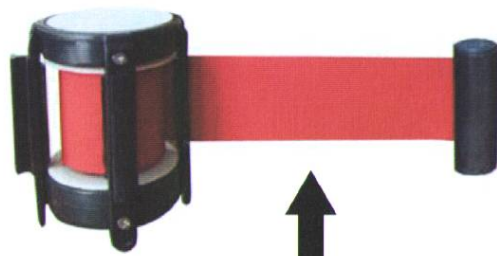

เครื่องกัน

จำนวน 6 ชุด

สายสีดำ