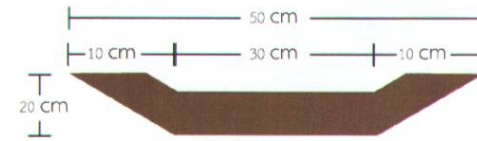

ตู้กระจกแขวนชั้นลอย

- กระจกหนา 1.5 ซม.

ขนาด กว้าง x ยาว x สูง = 50 x 180 x 150

- ภายในแขวนชั้นลอย

ชุดละ 4 ชั้น 1 ชุด (ปรับระดับชั้นได้)

ชุดละ 3 ชั้น 1 ชุด (ปรับระดับชั้นได้)

ชุดละ 2 ชั้น 1 ชุด (ปรับระดับชั้นได้)

- ชั้นลอยทำจากไม้เนื้อแข็ง

เจาะรูแขวนด้วยเอ็นอย่างหนา

สามารถรับน้ำหนักได้

จำนวน 2 ตู้

Made by