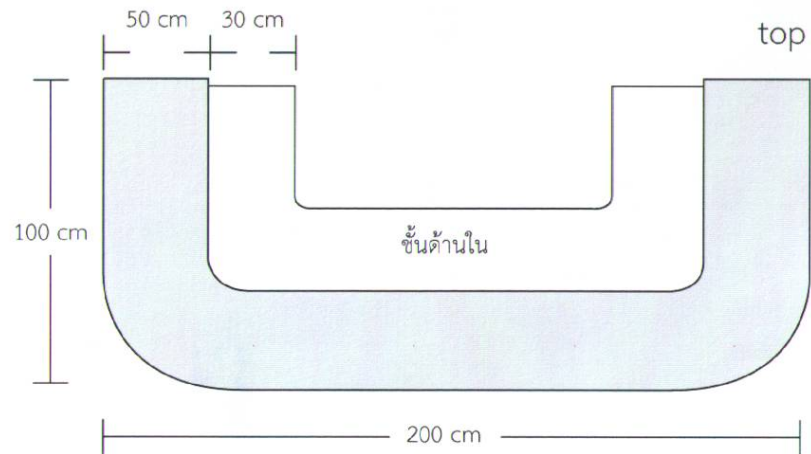

เคาน์เตอร์

- ขนาด กว้าง 100 cm

ยาว 200 cm

สูง 120 cm

- วัสดุเป็นไม้อัดอย่างดีพื้นผิวบุแผ่นวีเนียร์

- มีแผ่นอลูมิเนียมตามภาพประกอบ

จำนวน 1 เคาน์เตอร์

Handwritten signature