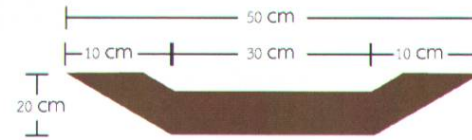

ตู้กระจกแขวนชั้นลอย

- กระจกหนา 1.5 ซม.

ขนาด กว้าง x ยาว x สูง = 50 x 180 x 150

- ภายในแขวนชั้นลอย

ชุดละ 4 ชั้น 1 ชุด (ปรับระดับชั้นได้)

ชุดละ 3 ชั้น 1 ชุด (ปรับระดับชั้นได้)

ชุดละ 2 ชั้น 1 ชุด (ปรับระดับชั้นได้)

- ชั้นลอยทำจากไม้เนื้อแข็ง

เจาะรูแขวนด้วยเอ็นอย่างหนา

สามารถรับน้ำหนักได้

จำนวน 2 ตู้