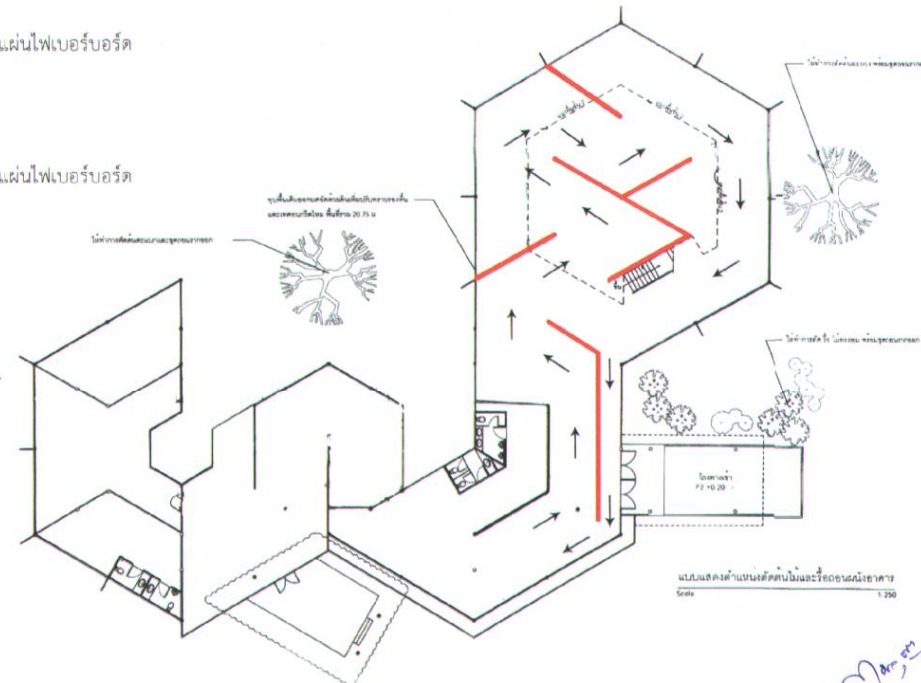

# ไฟเบอร์บอร์ด (Fiber Board)

- ความหนาของไฟเบอร์บอร์ด 1 นิ้ว
- ระยะกัน 40 เมตร (ตามเส้นสีแดงในผัง)

M. 202

**ป้ายนิเทศแสดงข้อมูลแหล่งโบราณคดี**

- กล่องไฟอลูมิเนียมสีเหลี่ยมผืนผ้า  
ขนาด 150 x 280 ซม.
- ประกอบแผ่นกระจก  
หรือแผ่นอะคริลิกใสปิดด้านหน้า  
ภายในเป็นแผ่นที่แหล่งโบราณคดี  
แสดงด้วยแสงไฟบังคับ