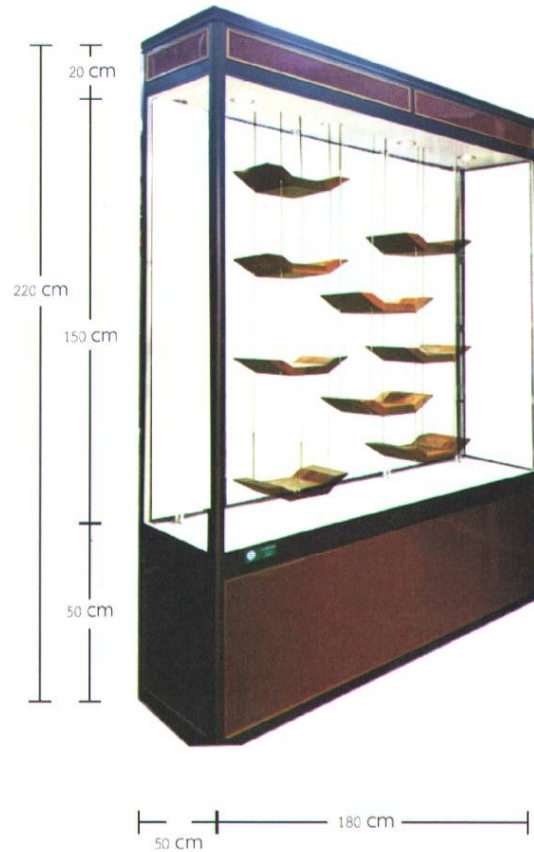

### ตู้กระจก

- ตู้ทำจากกระจกใสและไม้เนื้อแข็ง ทรงสี่เหลี่ยมสูง  
ขนาดตามภาพประกอบ
  - กระจกใสมีความหนา 1.5 ซม. ขนาด กว้าง x ยาว x สูง = 50 x 50 x 90 ซม.
  - มีทั้งหมด 4 ชั้น
  - ด้านบนประกอบด้วยแผ่นไม้อัดอย่างดี ปิดด้านบน  
ขนาด กว้าง x ยาว x สูง = 50 x 50 x 20 ซม.
  - มีไฟส่องสว่างด้านบน
  - ด้านล่างเป็นกล่องที่บิลักษณะเดียวกับด้านบน แต่มี  
ขนาด กว้าง x ยาว x สูง = 50 x 50 x 70 ซม.  
มีความแข็งแรงคงทนถาวร รับน้ำหนักได้เป็นอย่างดี
- \*หมายเหตุ แผ่นไม้สามารถใช้เป็นแผ่นอลูมิเนียมแทนได้

## ตู้กระจกแขวนชั้นลอย

- กระจกหนา 1.5 ซม.

ขนาด กว้าง x ยาว x สูง = 50 x 180 x 150

- ภายในแขวนชั้นลอย

ชุดละ 4 ชั้น 1 ชุด (ปรับระดับชั้นได้)

ชุดละ 3 ชั้น 1 ชุด (ปรับระดับชั้นได้)

ชุดละ 2 ชั้น 1 ชุด (ปรับระดับชั้นได้)

- ชั้นลอยทำจากไม้เนื้อแข็ง

เจาะรูแขวนด้วยเอ็นอย่างหนา

สามารถรับน้ำหนักได้

จำนวน 2 ตู้

### ชั้นวางของติดผนัง

- ชั้นวางทำจากไม้เนื้อแข็ง
- ทรงหกเหลี่ยม ภายในเป็นช่องสามเหลี่ยมด้านเท่า
- ด้านละ 30 ซม. รวม 24 ช่อง
- ใช้สำหรับติดฝาผนัง

จำนวน 2 ตัว

LED 40 นิ้ว

ความละเอียดหน้าจอแบบ FULL HD

ความละเอียดมากถึง 1920 x 1080