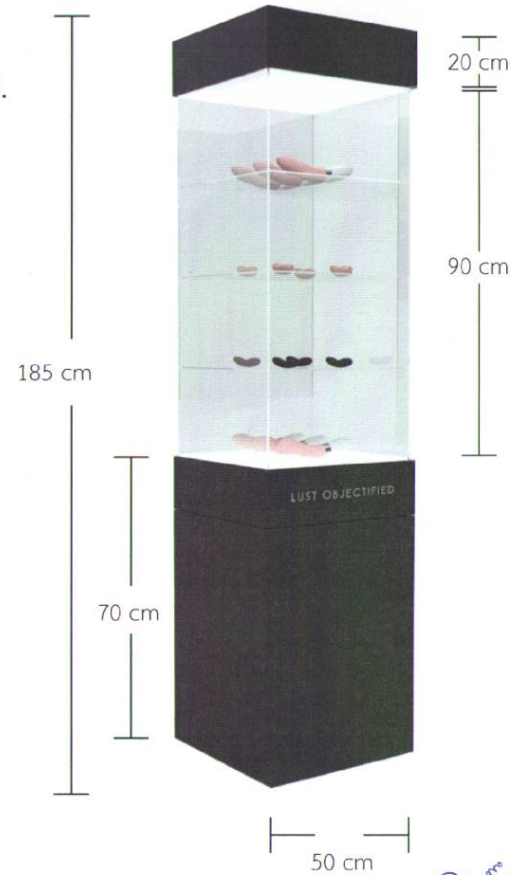

ตู้กระจก

1. ตู้ทำจากกระจกใสและไม้เนื้อแข็ง ทรงสี่เหลี่ยมสูง
     ขนาดตามภาพประกอบ
   - กระจกใสมีความหนา 1.5 ซม. ขนาด กว้าง x ยาว x สูง = 50 x 50 x 90 ซม.
   - มีทั้งหมด 4 ชั้น
   - ด้านบนประกอบด้วยแผ่นไม้อัดอย่างดี ปิดด้านบน
     ขนาด กว้าง x ยาว x สูง = 50 x 50 x 20 ซม.
   - มีไฟส่องสว่างด้านบน
   - ด้านล่างเป็นกล่องที่บิลักษณะเดียวกับด้านบน แต่มี
     ขนาด กว้าง x ยาว x สูง = 50 x 50 x 70 ซม.
     มีความแข็งแรงคงทนถาวร รับน้ำหนักได้เป็นอย่างดี
2. *หมายเหตุ แผ่นไม้สามารถใช้เป็นแผ่นอลูมิเนียมแทนได้

จำนวน 4 ตู้