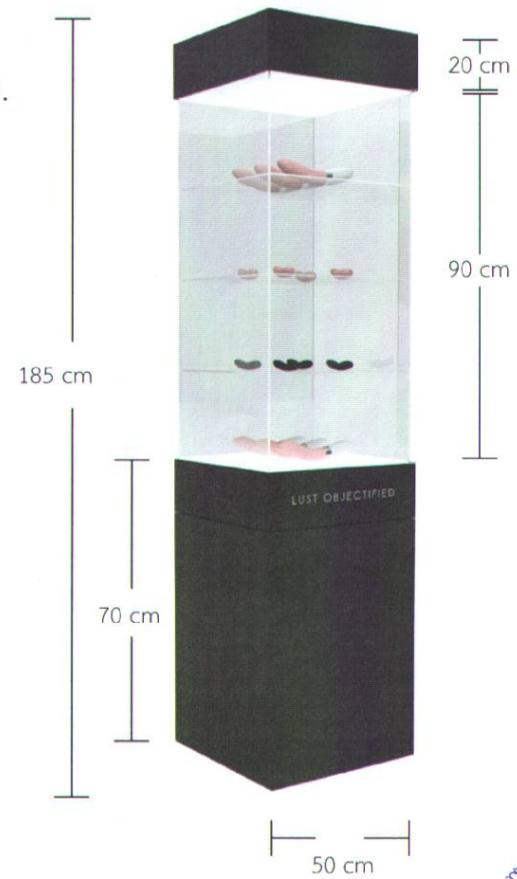

ตู้กระจก

1. ตู้ทำจากกระจกใสและไม้เนื้อแข็ง ทรงสี่เหลี่ยมสูง
     ขนาดตามภาพประกอบ
   - กระจกใสมีความหนา 1.5 ซม. ขนาด กว้าง x ยาว x สูง = 50 x 50 x 90 ซม.
   - มีทั้งหมด 4 ชั้น
   - ด้านบนประกอบด้วยแผ่นไม้อัดอย่างดี ปิดด้านบน
     ขนาด กว้าง x ยาว x สูง = 50 x 50 x 20 ซม.
   - มีไฟส่องสว่างด้านบน
   - ด้านล่างเป็นกล่องที่บิลักษณะเดียวกับด้านบน แต่มี
     ขนาด กว้าง x ยาว x สูง = 50 x 50 x 70 ซม.
     มีความแข็งแรงคงทนถาวร รับน้ำหนักได้เป็นอย่างดี
2. *หมายเหตุ แผ่นไม้สามารถใช้เป็นแผ่นอลูมิเนียมแทนได้

จำนวน 4 ตู้