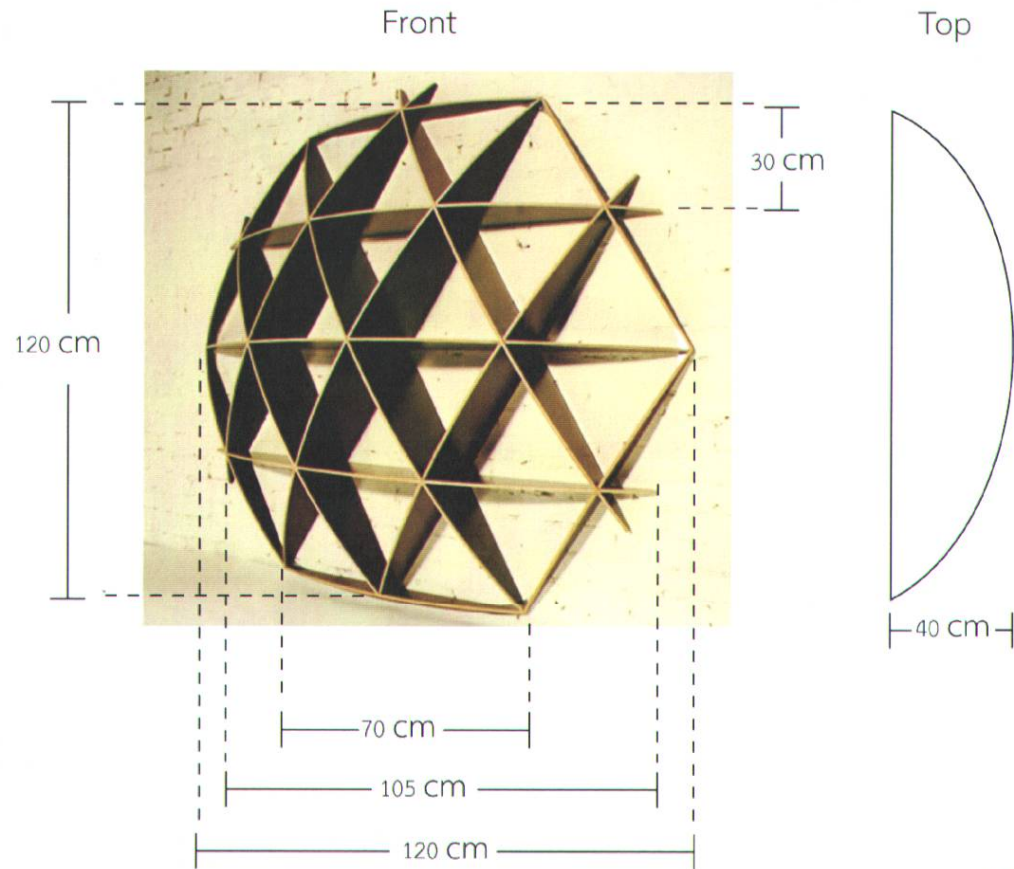

- ชั้นลอยทำจากไม้เนื้อแข็ง

เจาะรูแขวนด้วยเอ็นอย่างหนา

สามารถรับน้ำหนักได้

จำนวน 2 ตู้

*Made by*

### ชั้นวางของติดผนัง

- ชั้นวางทำจากไม้เนื้อแข็ง
- ทรงหกเหลี่ยม ภายในเป็นช่องสามเหลี่ยมด้านเท่า
- ด้านละ 30 ซม. รวม 24 ช่อง
- ใช้สำหรับติดฝาผนัง

จำนวน 2 ตัว

Handwritten signature or mark.

### ตู้กระจก

- ตู้ทำจากกระจกใสและไม้เนื้อแข็ง ทรงสี่เหลี่ยมสูง  
ขนาดตามภาพประกอบ
  - กระจกใสมีความหนา 1.5 ซม. ขนาด กว้าง x ยาว x สูง = 50 x 50 x 90 ซม.
  - มีทั้งหมด 4 ชั้น
  - ด้านบนประกอบด้วยแผ่นไม้อัดอย่างดี ปิดด้านบน  
ขนาด กว้าง x ยาว x สูง = 50 x 50 x 20 ซม.
  - มีไฟส่องสว่างด้านบน
  - ด้านล่างเป็นกล่องที่บิลักษณะเดียวกับด้านบน แต่มี  
ขนาด กว้าง x ยาว x สูง = 50 x 50 x 70 ซม.  
มีความแข็งแรงคงทนถาวร รับน้ำหนักได้เป็นอย่างดี
- \*หมายเหตุ แผ่นไม้สามารถใช้เป็นแผ่นอลูมิเนียมแทนได้