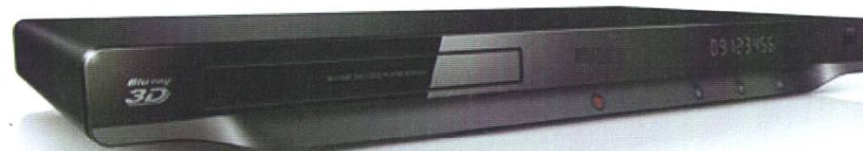

เครื่องเล่น Blu Ray

เครื่องเล่น Blu Ray มาพร้อม Full HD 3D

ให้ความลึกของภาพ คุณภาพ HD เต็มรูปแบบ 1920 x 1080 และเล่นบนหน้าจอด้วยความเร็วสูง

Dolby TrueHD และ DTS-HD MA DTS-HD Master Audio และ Dolby TrueHD

ให้เสียง 7.1 แชนแนลจากแผ่นดิสก์ Blu-ray

พร้อมระบบ WiFi-n ในตัว พร้อม SimplyShare เพื่อการเชื่อมต่อและการสตรีมความบันเทิงทุกรูปแบบแบบไร้สาย

โดยใช้ USB 2.0 เล่นวิดีโอ/เพลง จากแฟลชไดรฟ์ USB และฮาร์ดดิสก์ไดรฟ์ และเปลี่ยนสมาร์ตโฟน

ให้เป็นรีโมทสำหรับผลิตภัณฑ์ AV อีกทั้งการเชื่อมต่อแป้นพิมพ์ USB

จำนวน 2 เครื่อง

M. M.