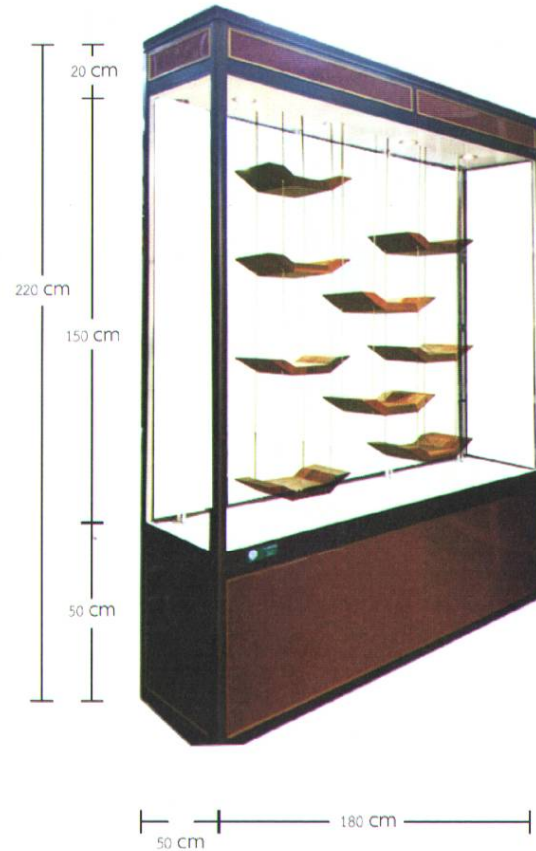

### บอร์ดแสดงสินค้า

- ไม้เนื้อแข็งที่มีน้ำหนักเบาขนาด กว้าง x สูง x หนา = 122 x 244 x 3 ซม.

ไว้สำหรับบรรจุข้อมูลทางวัฒนธรรม

- ใช้ติดกับผนังห้อง

จำนวน 12 แผ่น

## ตู้กระจกแขวนชั้นลอย

- กระจกหนา 1.5 ซม.

ขนาด กว้าง x ยาว x สูง = 50 x 180 x 150

- ภายในแขวนชั้นลอย

ชุดละ 4 ชั้น 1 ชุด (ปรับระดับชั้นได้)

ชุดละ 3 ชั้น 1 ชุด (ปรับระดับชั้นได้)

ชุดละ 2 ชั้น 1 ชุด (ปรับระดับชั้นได้)

- ชั้นลอยทำจากไม้เนื้อแข็ง

เจาะรูแขวนด้วยเอ็นอย่างหนา

สามารถรับน้ำหนักได้

จำนวน 2 ตู้

*Made by*

### ชั้นวางของติดผนัง

- ชั้นวางทำจากไม้เนื้อแข็ง
- ทรงหกเหลี่ยม ภายในเป็นช่องสามเหลี่ยมด้านเท่า
- ด้านละ 30 ซม. รวม 24 ช่อง
- ใช้สำหรับติดฝาผนัง

จำนวน 2 ตัว

Handwritten signature or mark.