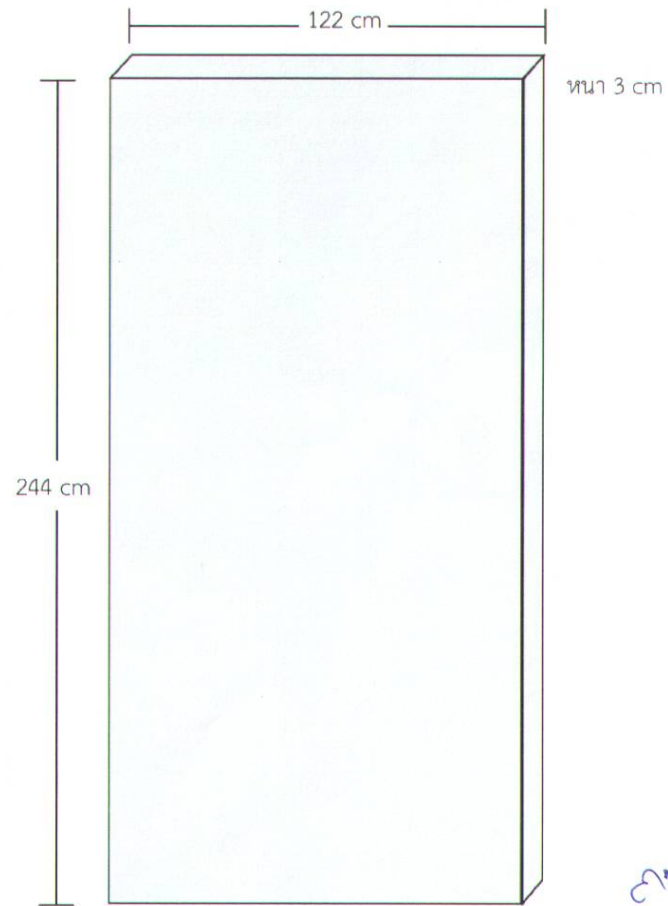

### บอร์ดแสดงสินค้า

- ไม้แข็งที่มีน้ำหนักเบาขนาด กว้าง x สูง x หนา = 122 x 244 x 3 ซม.

ไว้สำหรับบรรจุข้อมูลทางวัฒนธรรม

- ใช้ติดกับผนังห้อง

จำนวน 12 แผ่น

### ป้ายนิเทศแสดงข้อมูลชาติพันธุ์

- กล่องไฟอลูมิเนียมสีเหลี่ยมผืนผ้า  
ขนาด 280 x 150 ซม.
- ประกอบแผ่นกระจก  
หรือแผ่นอะคริลิกใสปิดด้านหน้า  
ภายในเป็นแผนที่แหล่งกลุ่ม  
ชาติพันธุ์ แสดงด้วยแผงไฟบังคับ

จำนวน 1 ชุด

### บอร์ดแสดงสินค้า

- ไม้เนื้อแข็งที่มีน้ำหนักเบาขนาด กว้าง x สูง x หนา = 122 x 244 x 3 ซม.

ไว้สำหรับบรรจุข้อมูลทางวัฒนธรรม

- ใช้ติดกับผนังห้อง

จำนวน 12 แผ่น

### ตู้กระจก

- ตู้ทำจากกระจกใสและไม้เนื้อแข็ง ทรงสี่เหลี่ยมสูง  
ขนาดตามภาพประกอบ
  - กระจกใสมีความหนา 1.5 ซม. ขนาด กว้าง x ยาว x สูง = 50 x 50 x 90 ซม.
  - มีทั้งหมด 4 ชั้น
  - ด้านบนประกอบด้วยแผ่นไม้อัดอย่างดี ปิดด้านบน  
ขนาด กว้าง x ยาว x สูง = 50 x 50 x 20 ซม.
  - มีไฟส่องสว่างด้านบน
  - ด้านล่างเป็นกล่องที่บิลักษณะเดียวกับด้านบน แต่มี  
ขนาด กว้าง x ยาว x สูง = 50 x 50 x 70 ซม.  
มีความแข็งแรงคงทนถาวร รับน้ำหนักได้เป็นอย่างดี
- \*หมายเหตุ แผ่นไม้สามารถใช้เป็นแผ่นอลูมิเนียมแทนได้