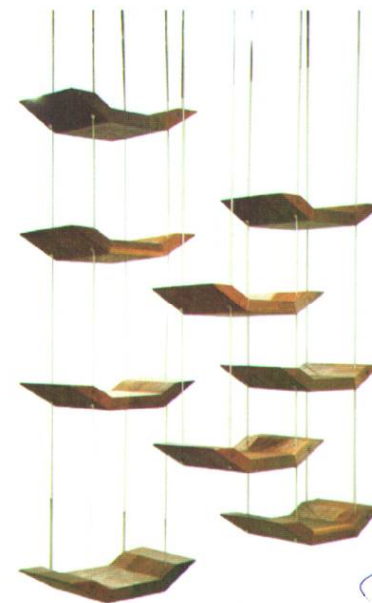

## ตู้กระจกแขวนชั้นลอย

- กระจกหนา 1.5 ซม.

ขนาด กว้าง x ยาว x สูง = 50 x 180 x 150

- ภายในแขวนชั้นลอย

ชุดละ 4 ชั้น 1 ชุด (ปรับระดับชั้นได้)

ชุดละ 3 ชั้น 1 ชุด (ปรับระดับชั้นได้)

ชุดละ 2 ชั้น 1 ชุด (ปรับระดับชั้นได้)

- ชั้นลอยทำจากไม้เนื้อแข็ง

เจาะรูแขวนด้วยเอ็นอย่างหนา

สามารถรับน้ำหนักได้

จำนวน 2 ตู้