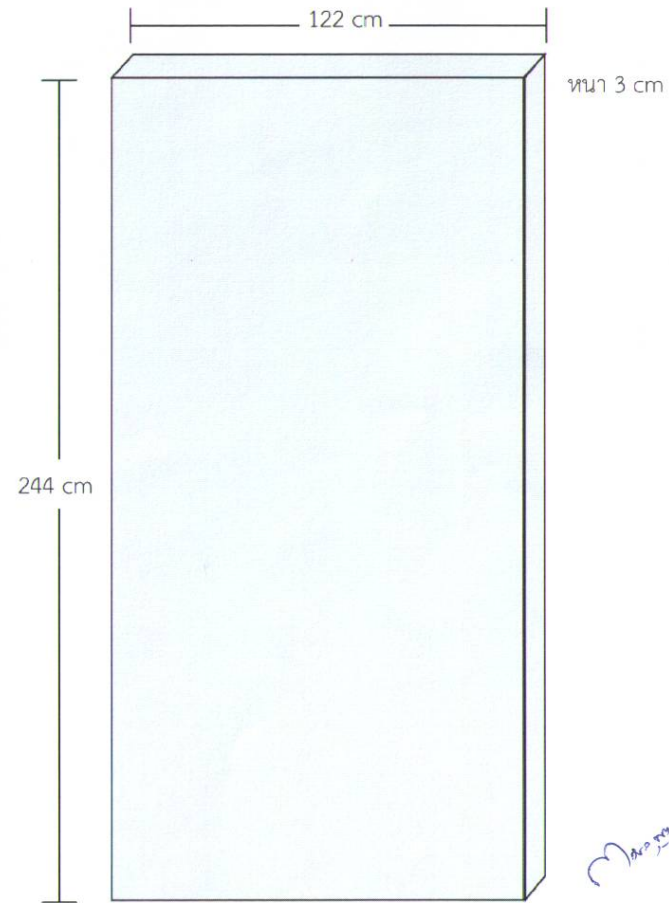

# ไฟเบอร์บอร์ด (Fiber Board)

- ความหนาของไฟเบอร์บอร์ด 1 นิ้ว
- ระยะกัน 40 เมตร (ตามเส้นสีแดงในผัง)

M. 202

**ป้ายนิเทศแสดงข้อมูลแหล่งโบราณคดี**

- กล่องไฟอลูมิเนียมสีเหลี่ยมผืนผ้า  
ขนาด 150 x 280 ซม.
- ประกอบแผ่นกระจก  
หรือแผ่นอะคริลิกใสปิดด้านหน้า  
ภายในเป็นแผ่นที่แหล่งโบราณคดี  
แสดงด้วยแสงไฟบังคับ

### บอร์ดแสดงสินค้า

- ไม้แข็งที่มีน้ำหนักเบาขนาด กว้าง x สูง x หนา = 122 x 244 x 3 ซม.

ไว้สำหรับบรรจุข้อมูลทางวัฒนธรรม

- ใช้ติดกับผนังห้อง

จำนวน 12 แผ่น

### ตู้กระจก

- ตู้ทำด้วยกระจกใสหนา 1.5 ซม.
- มีขนาด กว้าง x ยาว x สูง = 140 x 120 x 100 ซม.
- ฐานตู้ทำด้วยไม้เนื้อแข็งหรือวัสดุอื่นที่รับน้ำหนักได้คงทนถาวร
- มีไฟส่องสว่างมุมตู้ 4 มุม

จำนวน 5 ตู้

### ตู้กระจก

- ตู้ทำจากกระจกใสและไม้เนื้อแข็ง ทรงสี่เหลี่ยมสูง  
ขนาดตามภาพประกอบ
  - กระจกใสมีความหนา 1.5 ซม. ขนาด กว้าง x ยาว x สูง = 50 x 50 x 90 ซม.
  - มีทั้งหมด 4 ชั้น
  - ด้านบนประกอบด้วยแผ่นไม้อัดอย่างดี ปิดด้านบน  
ขนาด กว้าง x ยาว x สูง = 50 x 50 x 20 ซม.
  - มีไฟส่องสว่างด้านบน
  - ด้านล่างเป็นกล่องที่บิลักษณะเดียวกับด้านบน แต่มี  
ขนาด กว้าง x ยาว x สูง = 50 x 50 x 70 ซม.  
มีความแข็งแรงคงทนถาวร รับน้ำหนักได้เป็นอย่างดี
- \*หมายเหตุ แผ่นไม้สามารถใช้เป็นแผ่นอลูมิเนียมแทนได้