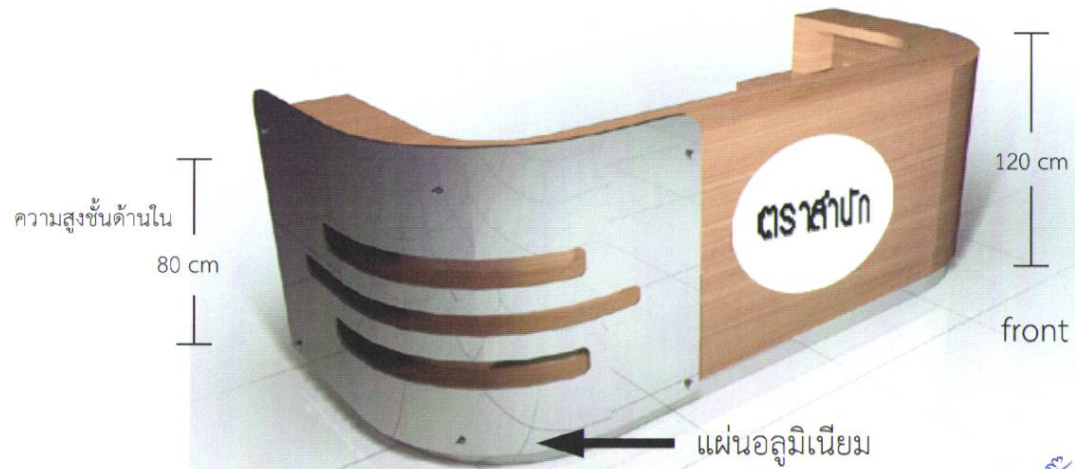

เคาน์เตอร์

- ขนาด กว้าง 100 cm

ยาว 200 cm

สูง 120 cm

- วัสดุเป็นไม้อัดอย่างดีพื้นผิวบุแผ่นวีเนียร์

- มีแผ่นอลูมิเนียมตามภาพประกอบ

จำนวน 1 เคาน์เตอร์

Handwritten signature