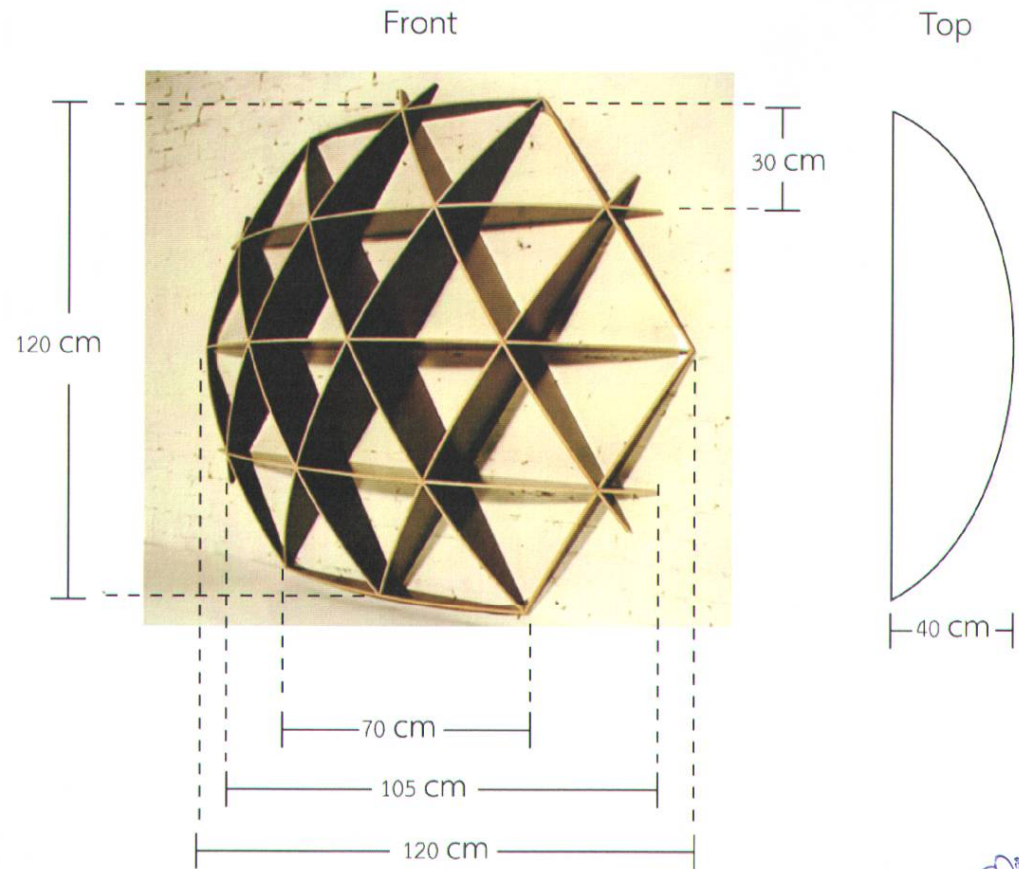

- ชั้นลอยทำจากไม้เนื้อแข็ง

เจาะรูแขวนด้วยเอ็นอย่างหนา

สามารถรับน้ำหนักได้

จำนวน 2 ตู้

### ชั้นวางของติดผนัง

- ชั้นวางทำจากไม้เนื้อแข็ง
- ทรงหกเหลี่ยม ภายในเป็นช่องสามเหลี่ยมด้านเท่า
- ด้านละ 30 ซม. รวม 24 ช่อง
- ใช้สำหรับติดฝาผนัง

จำนวน 2 ตัว

LED 40 นิ้ว

ความละเอียดหน้าจอแบบ FULL HD

ความละเอียดมากถึง 1920 x 1080