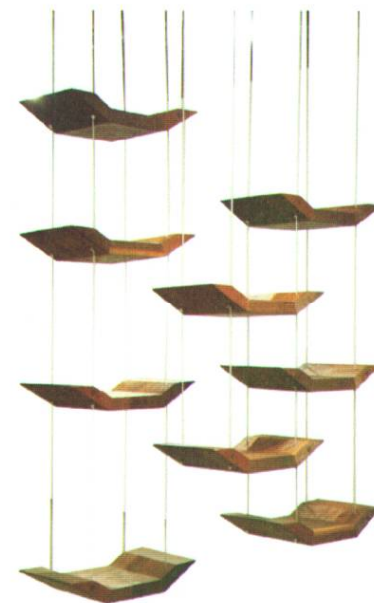

## ตู้กระจกแขวนชั้นลอย

- กระจกหนา 1.5 ซม.

ขนาด กว้าง x ยาว x สูง = 50 x 180 x 150

- ภายในแขวนชั้นลอย

ชุดละ 4 ชั้น 1 ชุด (ปรับระดับชั้นได้)

ชุดละ 3 ชั้น 1 ชุด (ปรับระดับชั้นได้)

ชุดละ 2 ชั้น 1 ชุด (ปรับระดับชั้นได้)

- ชั้นลอยทำจากไม้เนื้อแข็ง

เจาะรูแขวนด้วยเอ็นอย่างหนา

สามารถรับน้ำหนักได้

จำนวน 2 ตู้

*Made by*